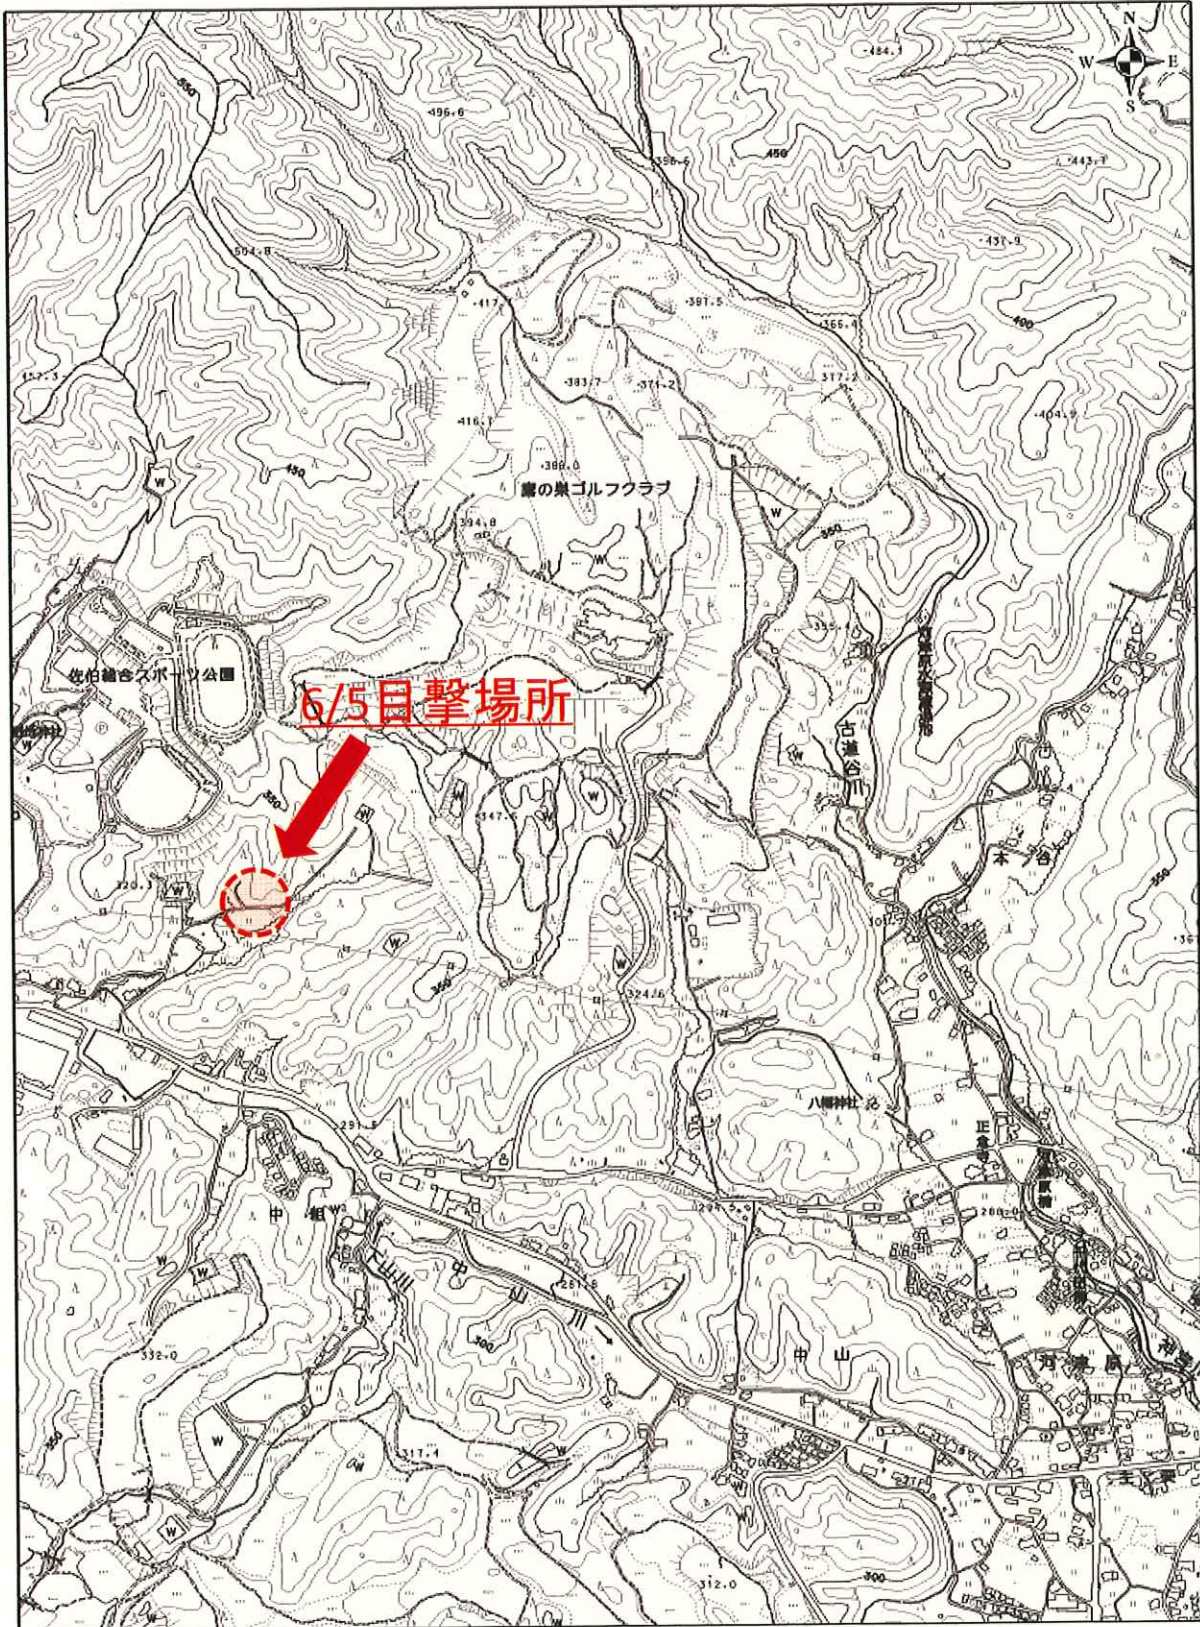

クマ出没注意

津田・槇ヶ峠

(佐伯総合スポーツ公園野球場南側調整池付近)で

クマの目撃情報！

平成31年6月5日(水)朝11時頃

津田・槇ヶ峠、佐伯総合スポーツ公園野球場南側調整池付近で熊1頭が目撃されています。

十分ご注意ください。

○場所の詳細は別図をご覧ください。

○特に薄暗くなってからの外出には、
ご注意ください。

○家の周りの生ゴミなど、
餌になるものをなくしましょう。

廿日市市 佐伯支所 環境産業グループ

(0829)72-1115

地図

特記事項:

1:10,000